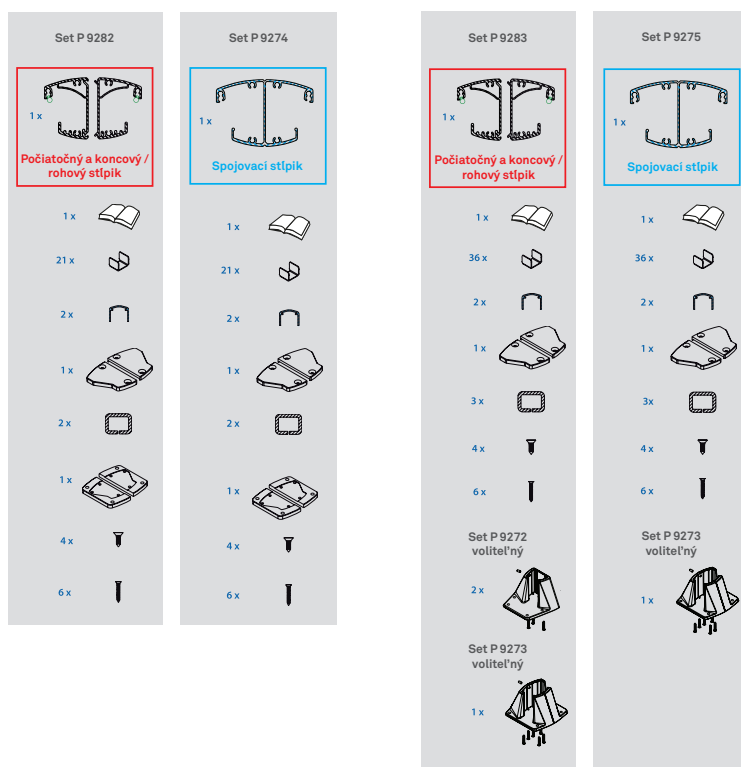

Cenník Twinson Fencing Plotový systém

Č. profilu	Popis	Dĺžka / obsah balenia	Farba	Odporúčaná predajná cena EUR	Merná jednotka ceny
9272	Počiatočná a koncová pätká (ľavá a pravá) + skrutky	viď tabuľka nižšie	12 - čierna, 65 - sivá	202,99	balenie
9273	Stredová pätká + skrutky	viď tabuľka nižšie	12 - čierna, 65 - sivá	77,67	balenie
9282	Počiatočný a koncový set, dĺžka 1,15 m (pohl'adová výška 1,15 m)	viď tabuľka nižšie	12 - čierna, 65 - sivá	103,66	balenie
9283	Počiatočný a koncový set, dĺžka 2,35 m (pohl'adová výška 1,85 m)	viď tabuľka nižšie	12 - čierna, 65 - sivá	149,64	balenie
9274	Spojovací set, dĺžka 1,15 m (pohl'adová výška 1,15 m)	viď tabuľka nižšie	12 - čierna, 65 - sivá	69,44	balenie
9275	Spojovací set, dĺžka 2,35 m (pohl'adová výška 1,84 m)	viď tabuľka nižšie	12 - čierna, 65 - sivá	91,43	balenie
9555	Terasová doska, 140 / 28 mm	6 m / 1 ks	502, 503, 504, 509, 510, 522	7,54	bm