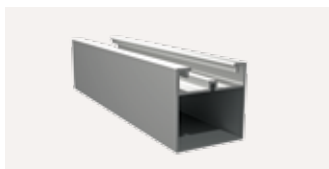

P 9522

Stredný variant – pre inštaláciu na nerovnom, tvrdom podklade a pre samonosné konštrukcie 50 × 50 mm