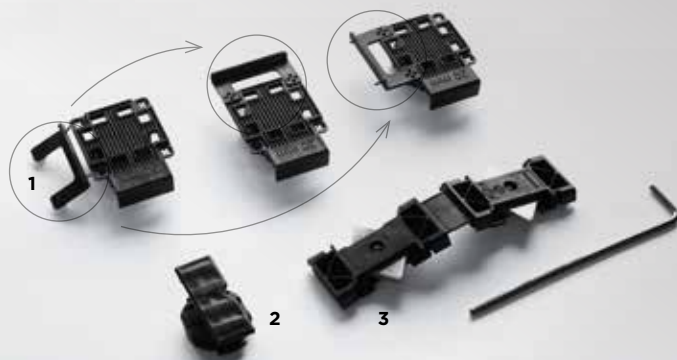

Gumová podložka

Trojuhelníková pátka (Triax)

Lahké hliníkové profily

Výškovo nastaviteľný terč (základňa a nadstavec)

Výškovo nastaviteľný terč (základňa, nadstavec a Triax)

1. Nastaviteľná zvislá spona, 2. Vodorovná otočná spona, 3. Flexibilná rohová spona

TWINSON CLICK PROSTE GENIÁLNY

BEZSKRUTKOVÝ JEDNODUCHÝ MONTÁŽNY SYSTEM PRE MASÍVNE DOSKY

Vďaka svojej jednoduchosti, rýchlosti a odolnosti je systém Twinson Click rozhodne najlepšie riešenie pre profesionálnych montážnikov. Vďaka svojej výnimočnej bezskrutekovej technológii vám modulárny systém Twinson Click ušetrí veľa času.